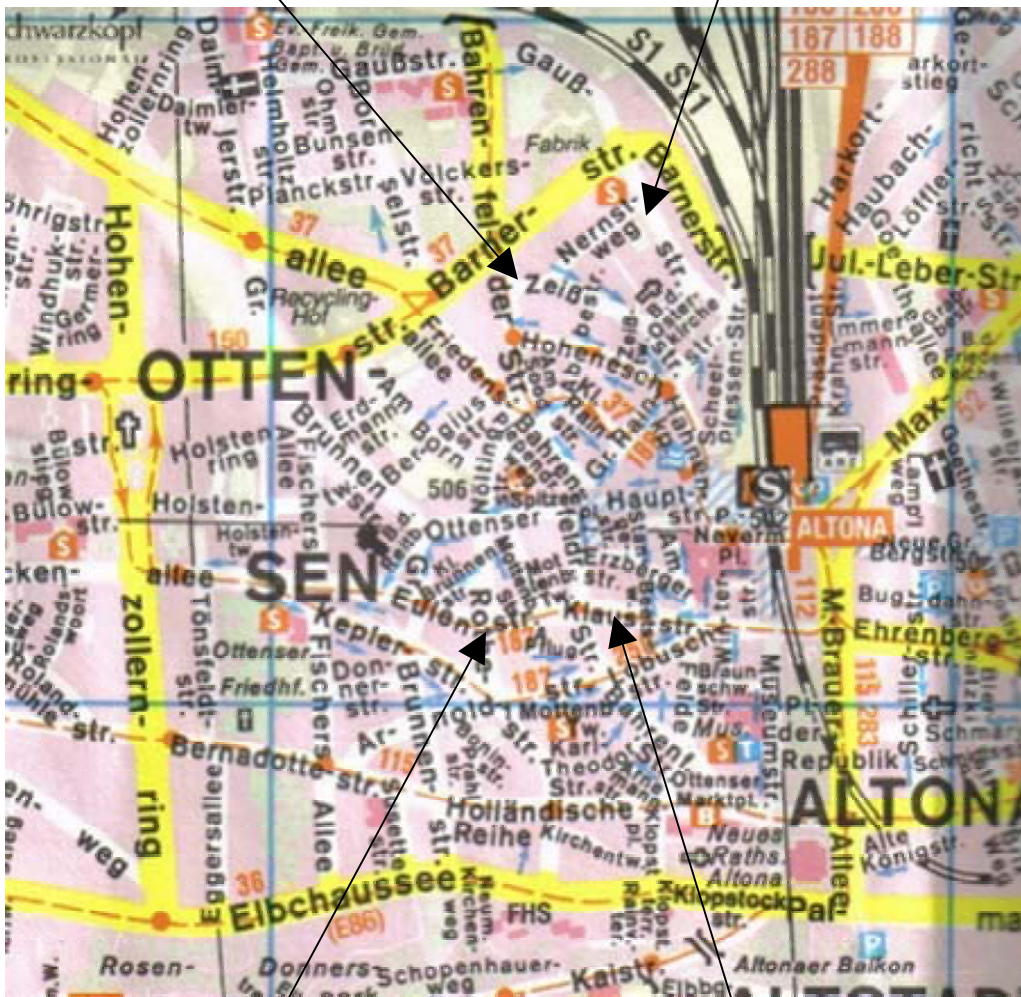

Sa & So: **Inci**= Zeißtrasse 22 -28

**Werkstatt 3** = Nernstweg 32-34

Freitag in der **Motte** = Eulensstraße 43

**Klausstraße** 10

**Friday** = Motte Eulensstraße 43

Klausstraße 10 (place to watch the opening Match)

**Saturday & Sunday:** Inci, Zeisstraße 22-28 & Nernstweg 32 -34